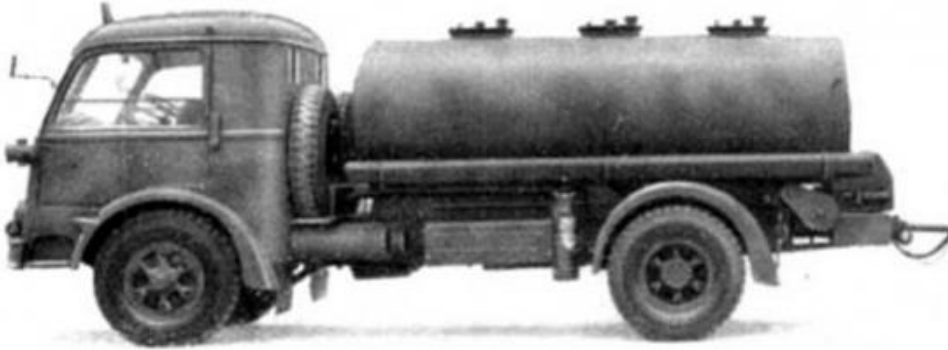

FIAT 666 TANKER

CODE

IT48RE97

28 €