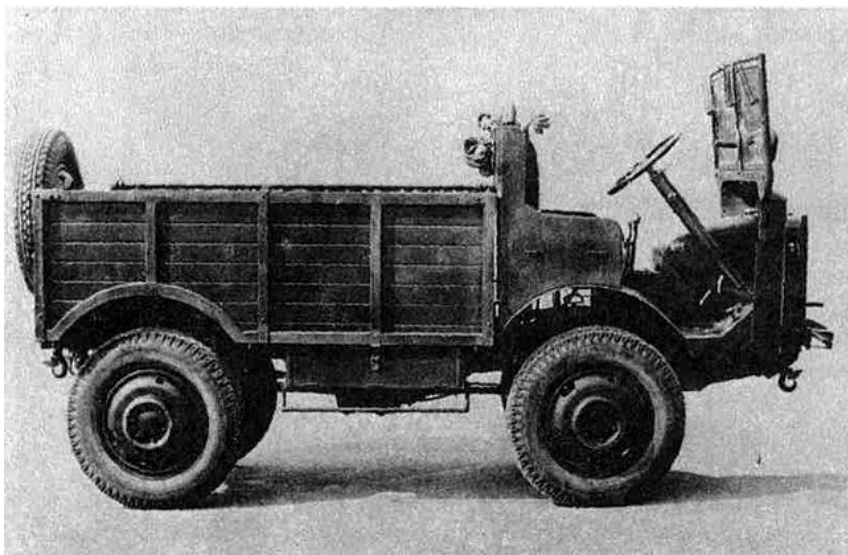

AUTOCARRETTA OM 36