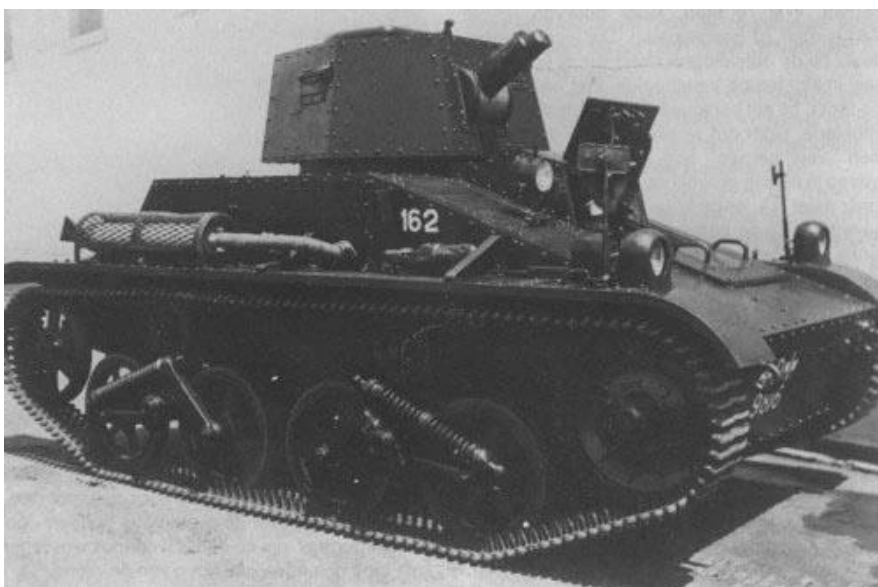

VICKERS M1936 LIGHT TANK

CODE

IT48GR2

22 €

PAVESI L140 TRACTOR

CODE

IT48GR3

26 €