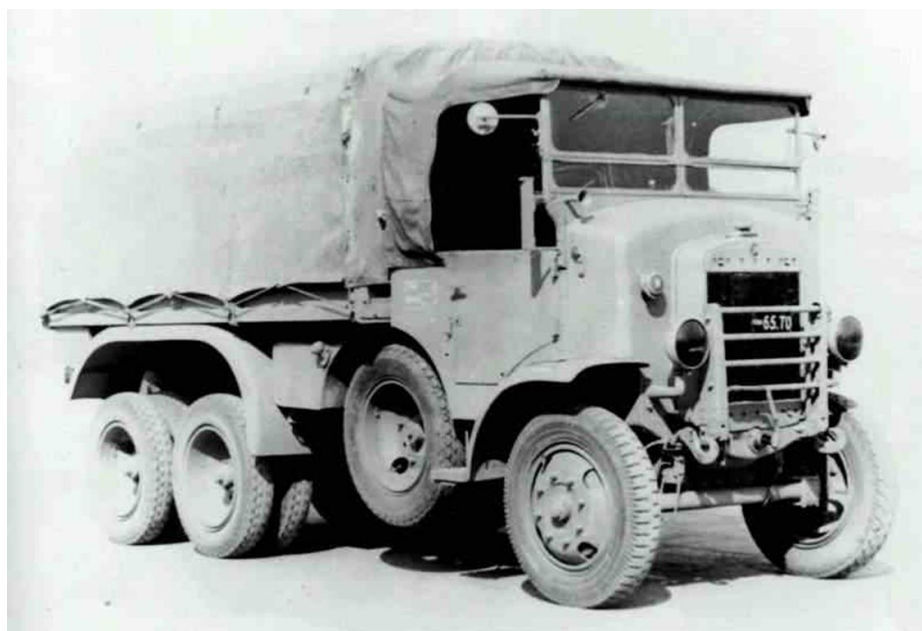

SPA 35 DOVUNQUE