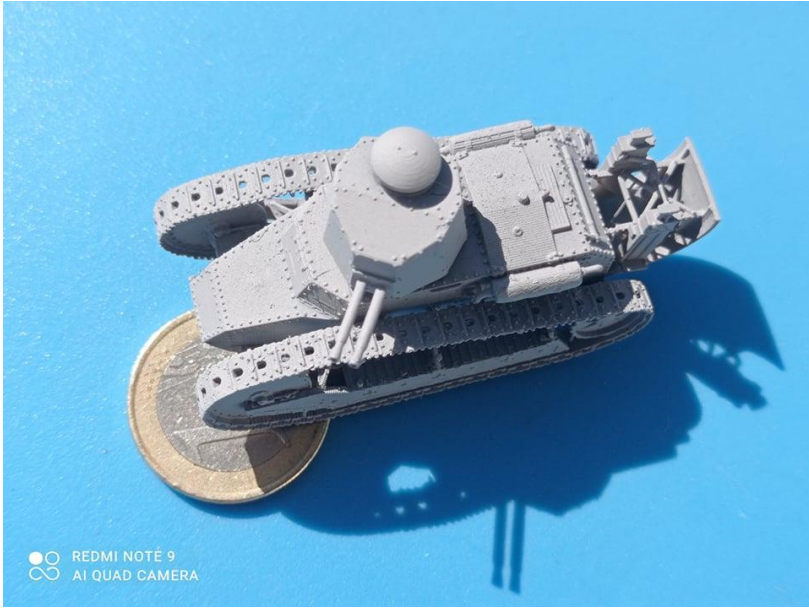

FIAT 3000 II SERIE

CODE

IT48RE62

22 €

INFANTRY TANK FIAT 3000 I SERIE

CODE

IT48RE60

22 €