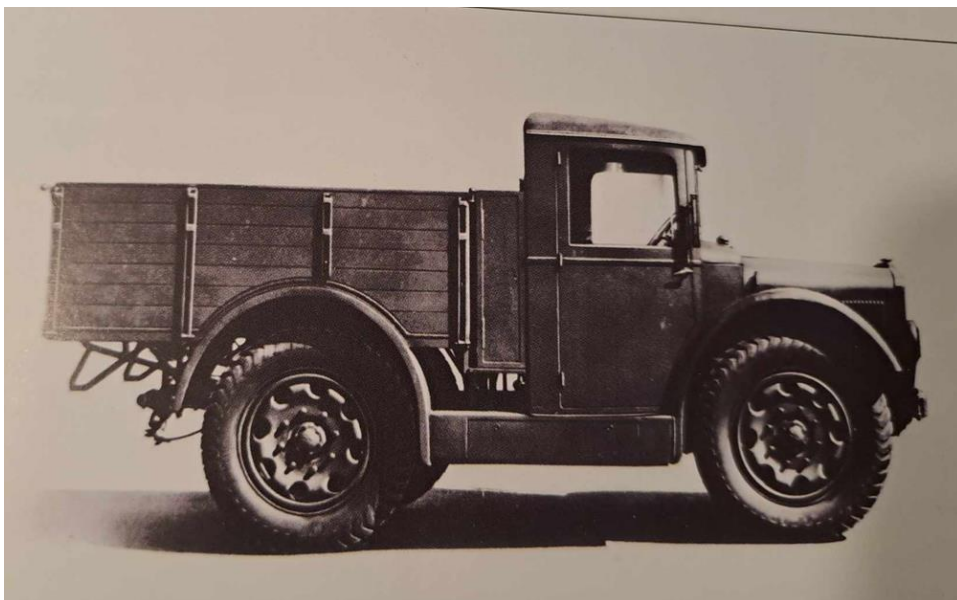

TL 37 AUTOCARRO

CODE

IT48RE124

26 €

MODEL 3D INT

95