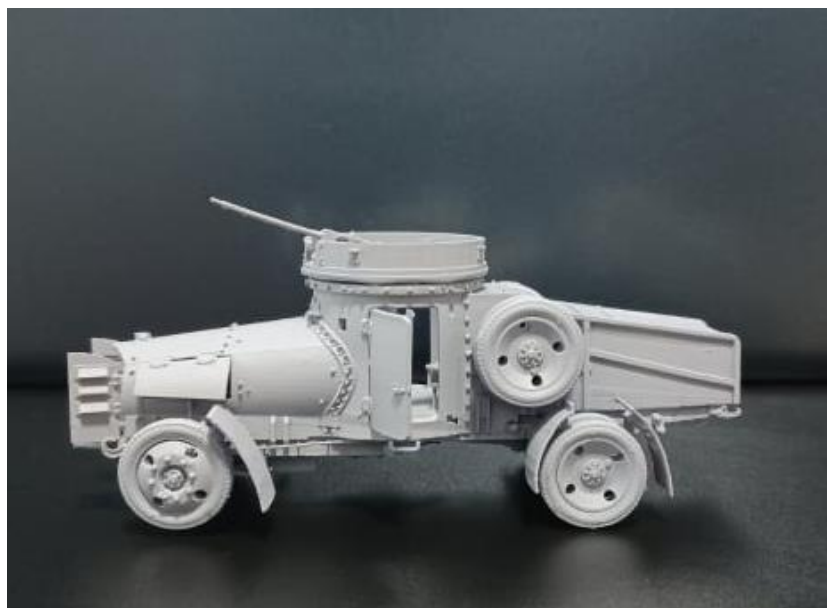

FIAT TRIPOLI SPAAG MOD. 40