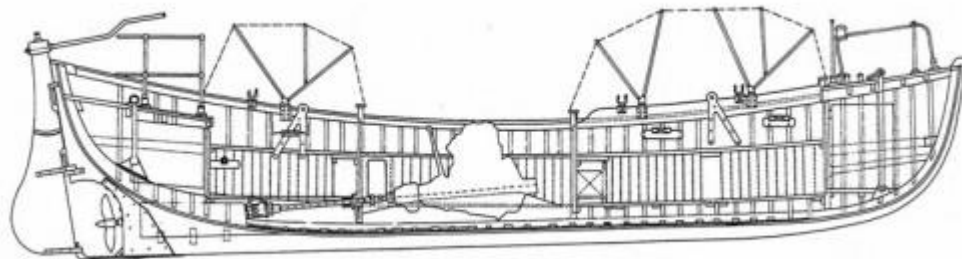

CODE

IT48RM2

65 €

MOTORBOAT 10 MT