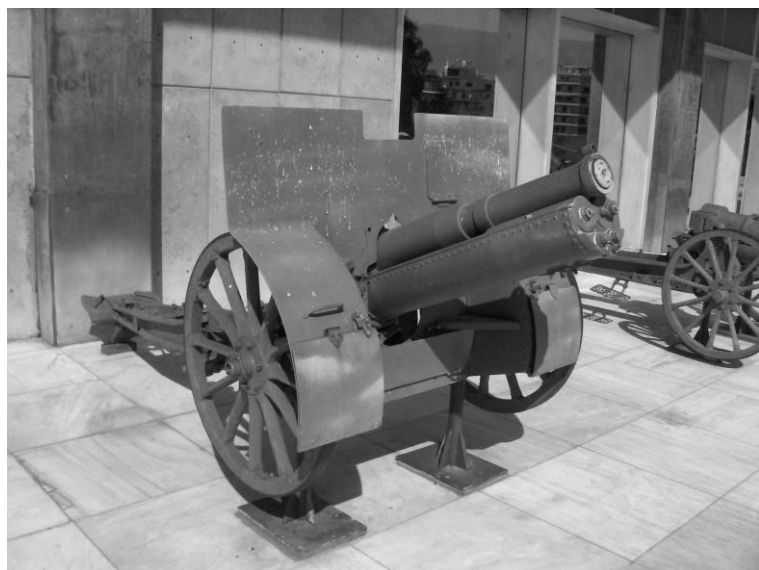

136

105 MM GUN SCHNEIDER MOD. 1927

CODE

IT48GR7

18 €

75 MM GUN SCHNEIDER

CODE

IT48GR8