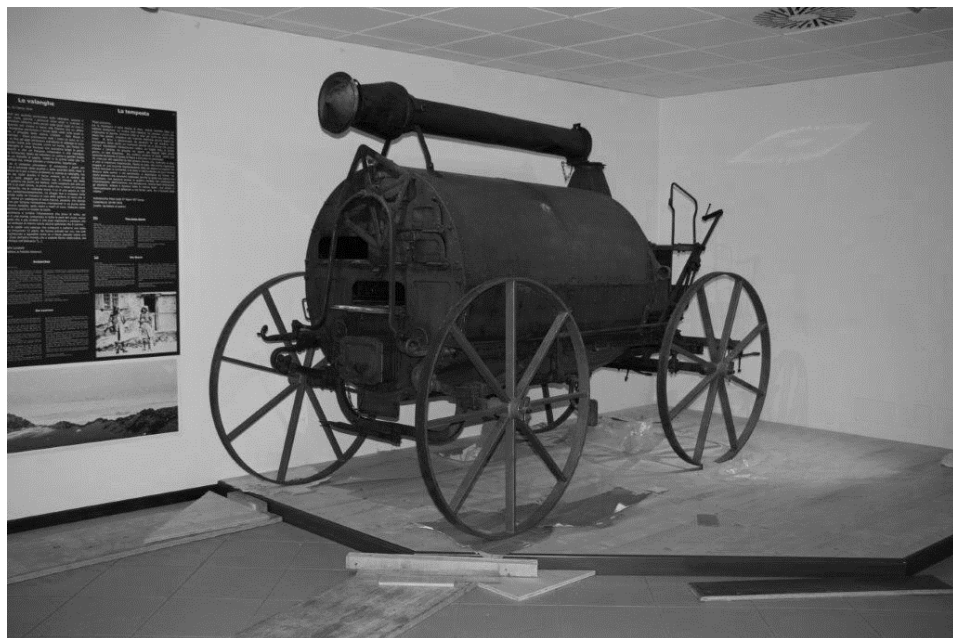

BREAD BAKING OVEN «BIANCHI»

CODE

IT48RE143

26 €