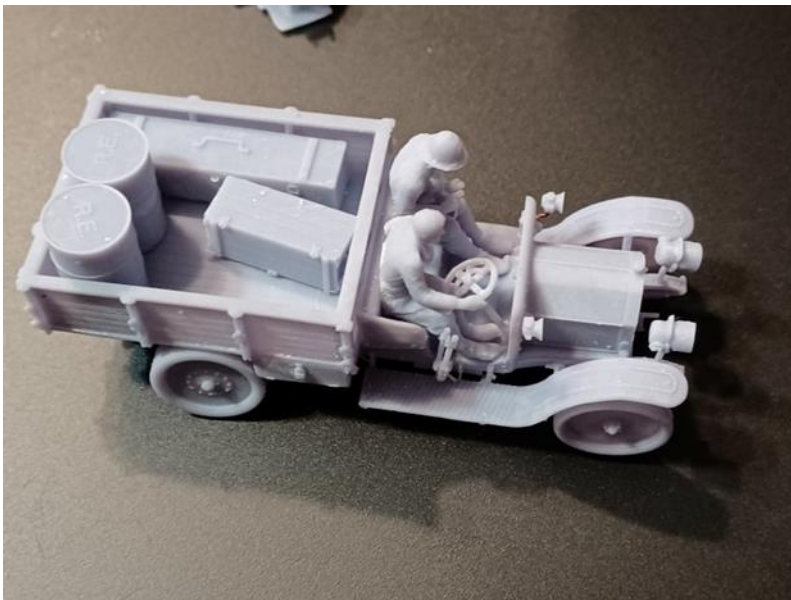

CODE

IT48RE132

26 €

MODEL 3D INT'

99