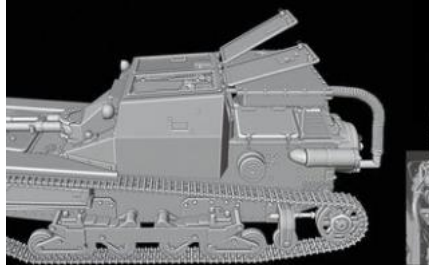

DUE MAY 2024

REDMI NOTE 9
AI QUAD CAMERA

1/35 SCALE CODE: IT-35CV1.....55 €

CV33 FLAMETHROWER «COMPATTO»

3 FLAMETHROWER «COMPATTO»
AVAILABLE FROM TODAY!!

1/35 SCALE CODE: IT-35CV2.....55 €

CV33 FLAMETHROWER «BARRELL 200 LT»