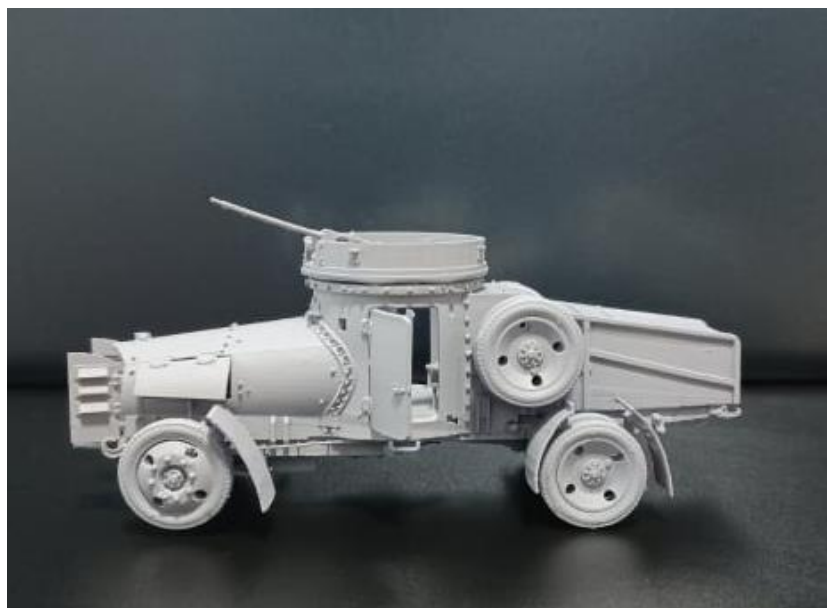

IT72RE67

16 €

ARMORED VEHICLES

FIAT TERNI TRIPOLI AC

CODE

IT72RE69

13 €

FIAT TRIPOLI SPAAG MOD. 40