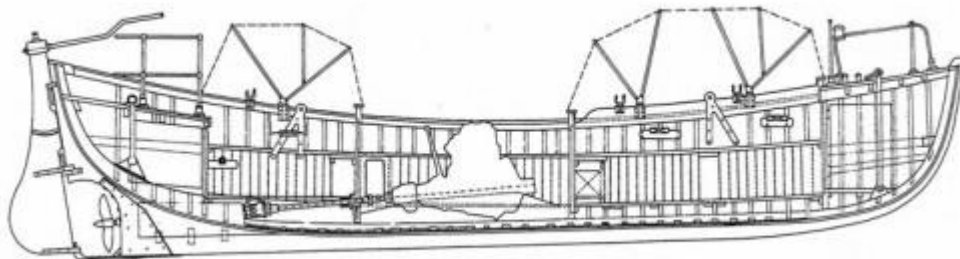

CODE

IT72RM2

35 €

MOTORBOAT 10 MT