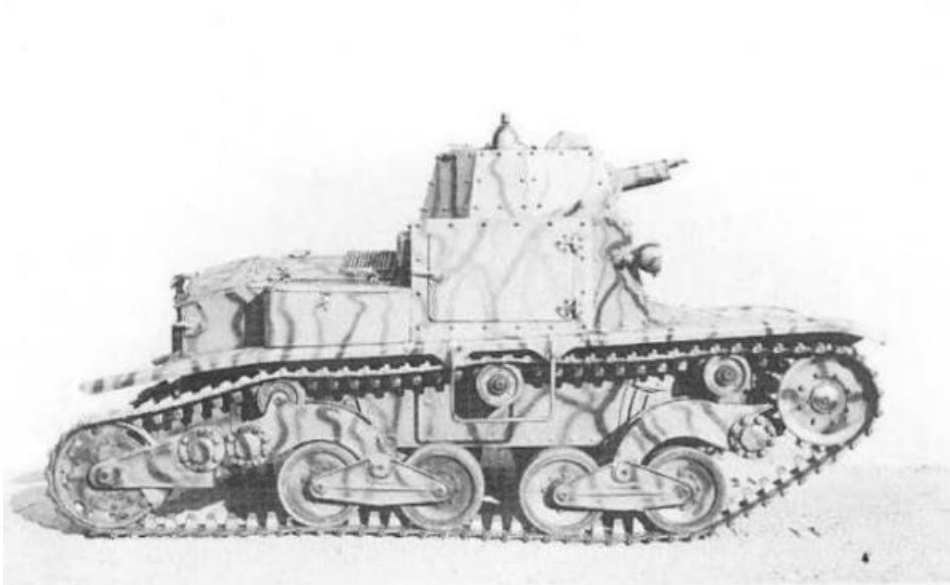

L6/40 PROTOTYPE