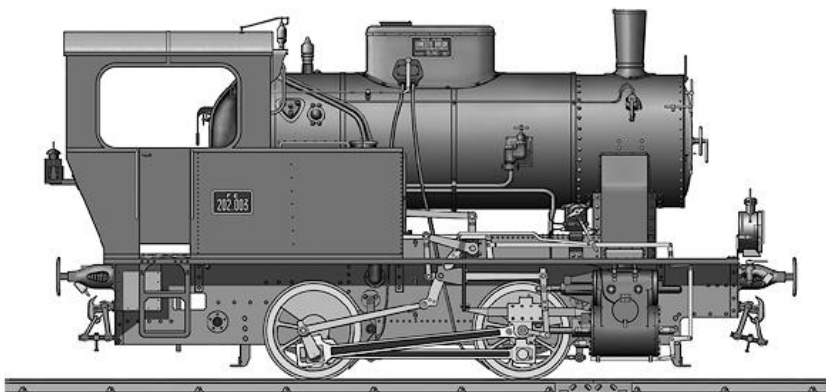

locomotiva-tender FE R.202
FERROVIE DELLA COLONIA ERITREA
num. 6380

silvio mazzardi

1:87 (180 DPI) - www.stagniweb.it

CODE

IT72TR2

24 €

MODEL 3D INT

106