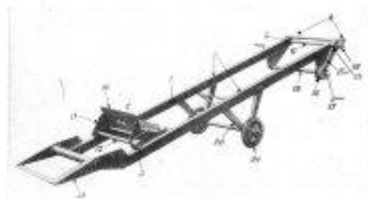

Fig. 13. - Bomba mobile.