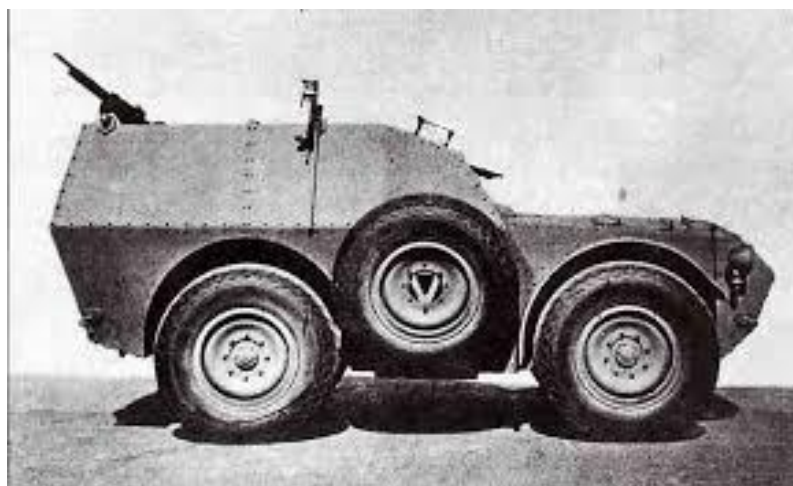

16 €

CULQUABER

CODE

IT72RE74

16 €

TL 37 PROTETTO

AVAILABLE MAY 2024

CODE