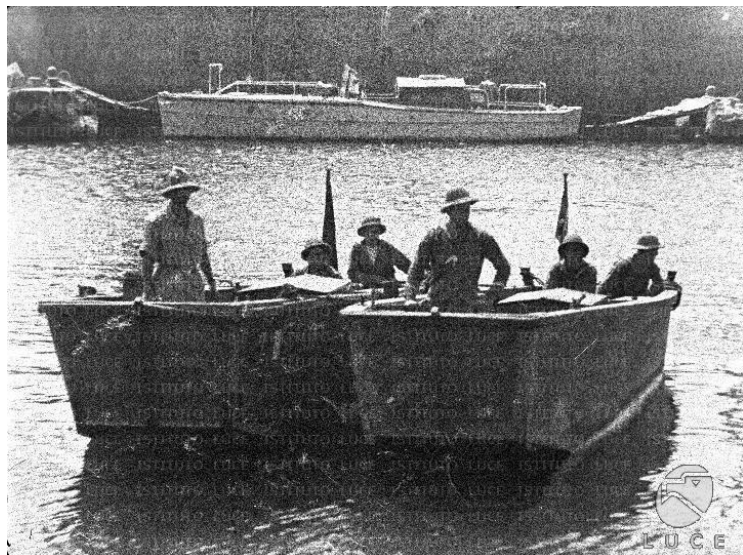

**SMALL SERVICE RAFT - ZATTERINO 3,5 MT
(MAINTENACE WORKS ON REGIA MARINA FLEET).**

CODE

IT72RM10

15 €