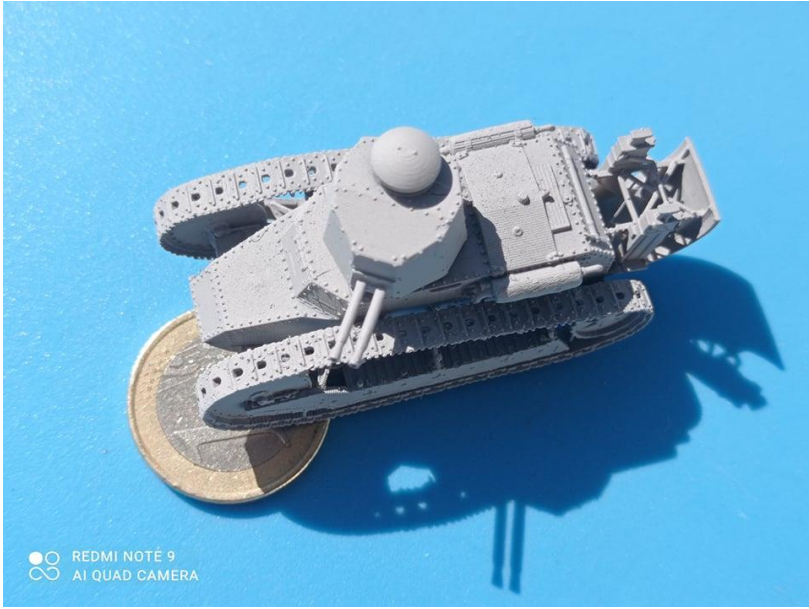

INFANTRY TANK FIAT 3000 I SERIE

CODE

IT72RE60

13 €