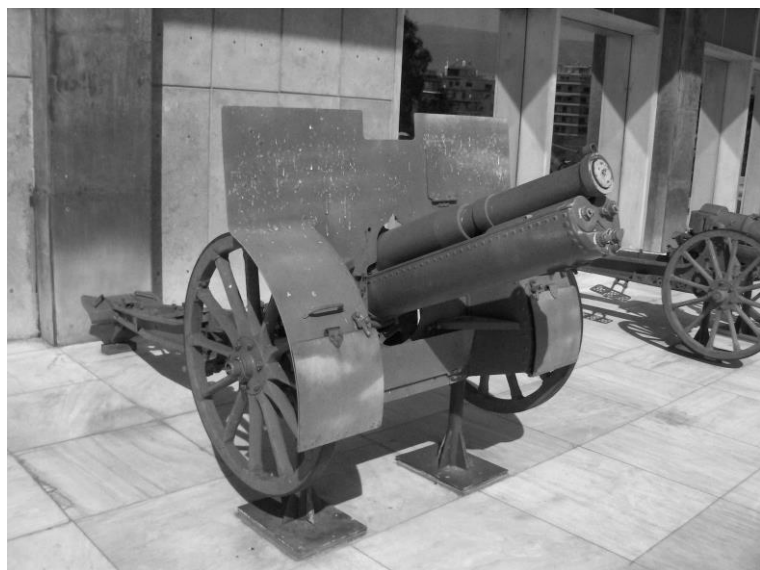

136

105 MM GUN SCHNEIDER MOD. 1927

CODE

IT72GR7

16 €

75 MM GUN SCHNEIDER

CODE

IT72GR8