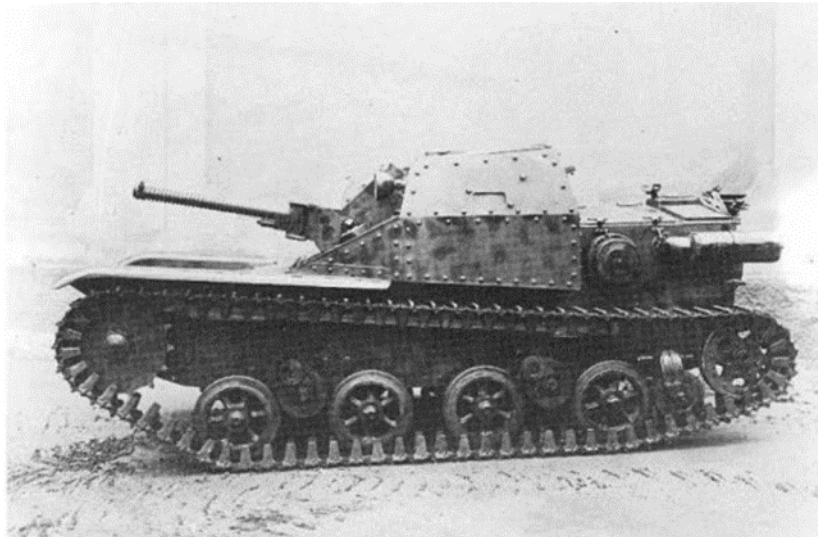

CV38 TANKETTE WITH 13,2 MM BREDA MG