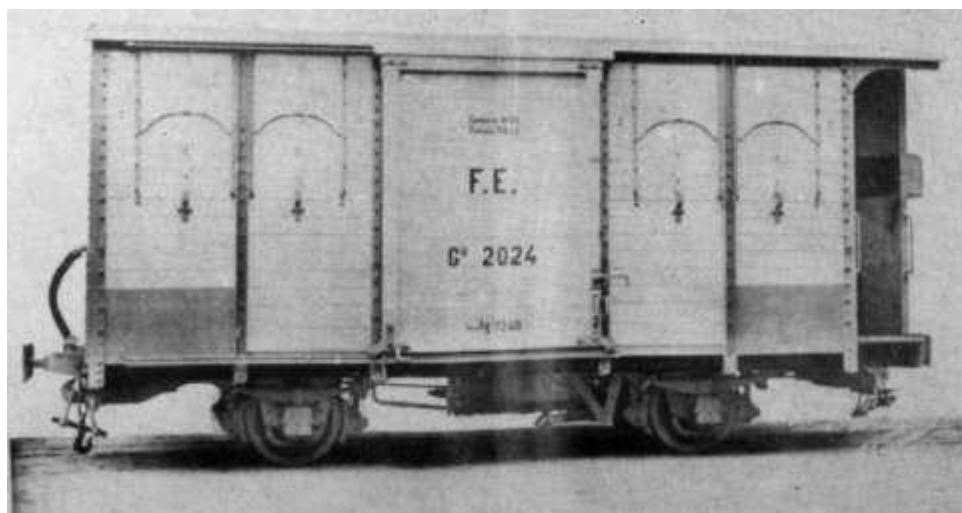

CLOSED WAGON ITALIAN ERITREA RAILWAYS

AVAILABLE APRIL 2024

CODE

IT72TR3

22 €