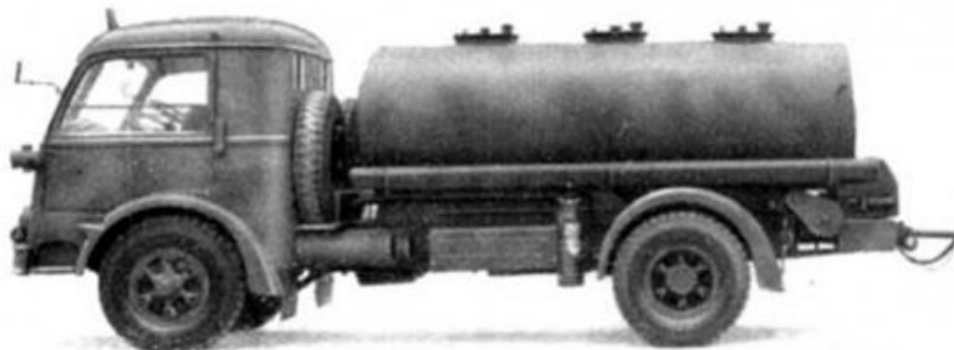

81

FIAT 666 TANKER

CODE

IT72RE97

20 €

FIAT 666 RADIO WITH FULL INTERIOR **AVAILABLE JUNE 2024**

AUTOCARRO FIAT 666 N.M. TRASFORMATO PER SISTEMAZIONE
STAZIONE RADIO

CODE