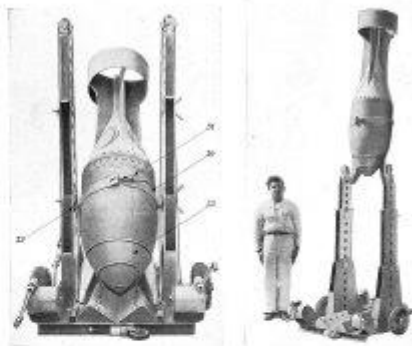

Fig. 13. - Bomba mobile.

CODE

IT72RA6

18 €