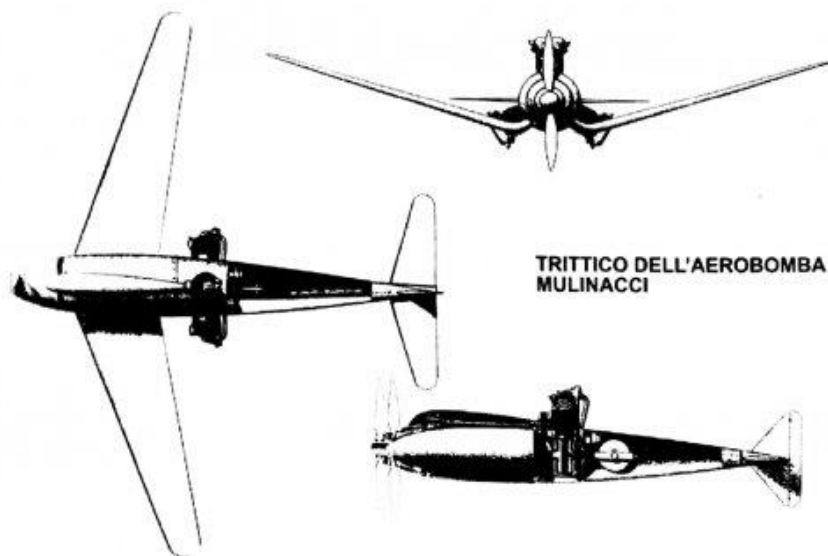

RADIO CONTROLLED TORPEDO "MOTOBOMBA FFF"

CODE

IT72RA3

15 €

MOTOR BOMB «AVIOBOMBA MULINACCI»

AVAILABLE MAY 2024

CODE

IT72RA4