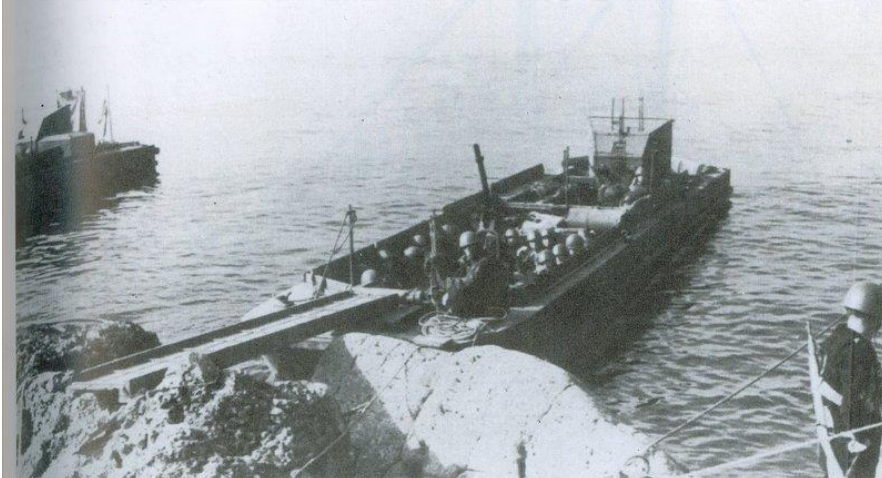

LANDING CRADFT MOTOLANCIA ML SERIES BTN SAN MARCO (MALTA/CE & CORSICA)

AVAILABLE MARCH 2024

Una delle nuove motolance provate a Livorno nell'ottobre 1942. *Un motolanciero attrezzato. Notare sulla
testa il segnale a V invertita*